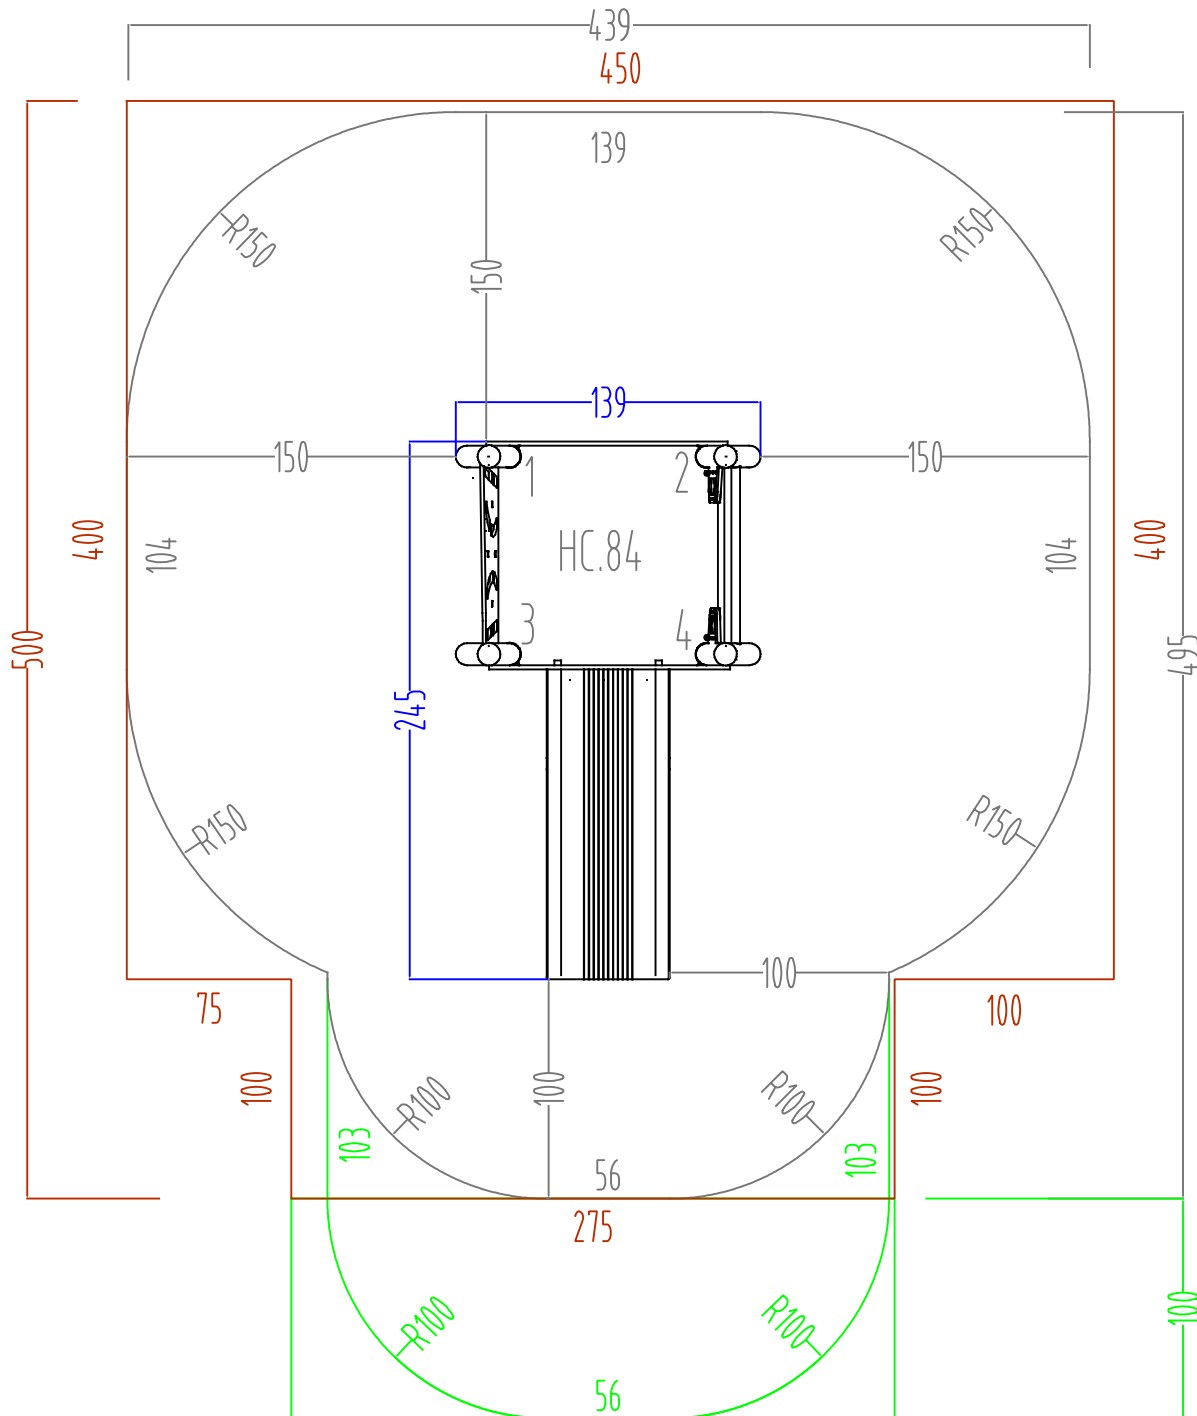

area di impatto min. m<sup>2</sup> / impact area min. m<sup>2</sup>

UNI EN 1177 : la norma richiede antitrauma m<sup>2</sup> (con HC <100 cm. minimo terreno naturale o prato) / this norm request m<sup>2</sup> of safety matting (HC <100 cm. grass or natural soil si required)

area antitrauma sfuso mq.-profondità min. / loose safety matting sm.-depth. min.

estensione area di impatto (prato o terreno naturale richiesto) 24 (30 cm.)

impact area extension (grass or natural soil is required)

HC = altezza di caduta / free fall height

modifiche / amendments :				scala / scale : -	misure espresse in / dimensions are established in : CM.		HOLZHOFF	
nr	data/date	pos	descrizione/description	firma sign	tolleranze generali applicate / general tolerances: • sezione/diametro legname impregnato ± 0.5 (ca) • lunghezza legname impregnato ± 1% (lungh. totale) • lavorazioni legname impregnato ± 0.2 (ca) • componenti in metallo: 1 (mm) • componenti in materiali plastici: ± 0.15 (mm)		Le colorazioni dei componenti raffigurati sono solo indicative e potranno variare a noi/ discrezione. Il presente elaborato grafico è da ritenersi indicativo. La sua reale fattibilità deve essere preventivamente verificata in loco prima della conferma d'ordine. Nessuna responsabilità potrà essere attribuita alla spritzglobe. The colours that are visible in the rendering are just illustrative and can be modified. The graphic design as well is illustrative, and customers are compelled to verify the equipment's real feasibility before finalizing the order. We do not accept claims for similar themes.	
01							denom. / name : pianta sicurezza / security plant	
02							nr. dis. / draft nr. : 4894	codice / code : xsm10/11
03							luogo / place : Mezzolombardo	data / date : 17/01/23
03							esecuzione/verifica/ approvazione : created/checked/approved by :	